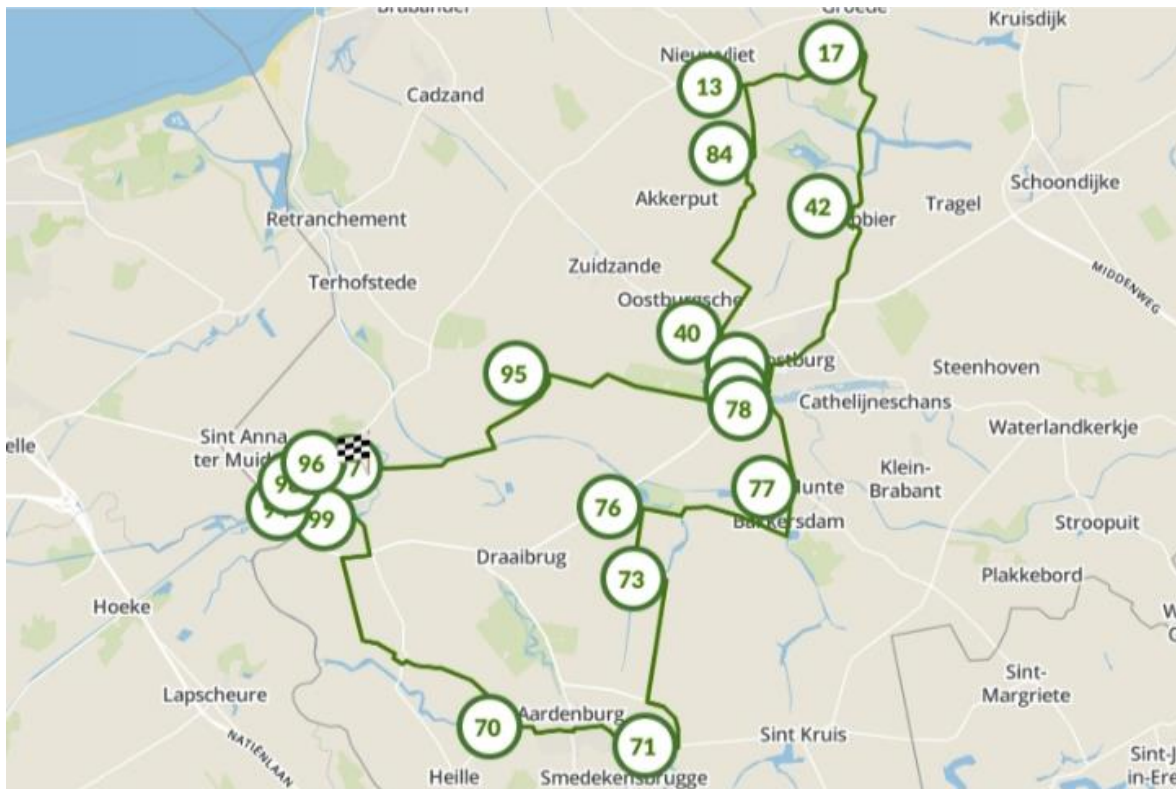

## West Zeeuws Vlaanderen: Sluis, Aardenburg, Oostburg (42,5 km).

Start: Hoogstraat 87, 4524 AB Sluis

Fietsroute West Zeeuws-Vlaanderen rond Oostburg (42.67 KM)

 Start: Hoogstraat 87, 4524 AB Sluis

Deze route is samengesteld door Badkoerier.